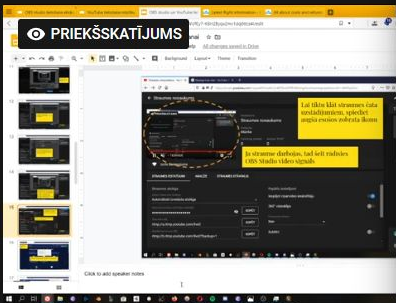

360° videoklips

Pievienotā aizkave

Nav

Subtitri

UZSĀKT TIEŠRAIDI

Straumes nosaukums

Straumes iestatījumi

Detalizēta informācija