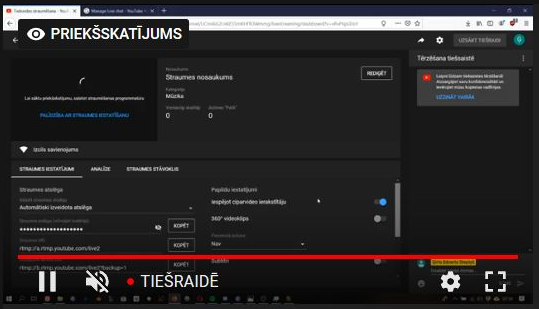

Nav

Subtitri

Ģirts Edvarts Stepiņš

Izsakiet savas domas...

0/200

← Straumes nosaukums

Nosaukums
Straumes nosaukums

Kategorija
Mūzika

Vienlaicīgi skatītāji **0** Atzīmes "Patīk" **0**

Pagaidām vēl Jūsu straume nav citiem redzama, spiediet Uzsākt tiešraidi, lai sāktu rādīt citiem straumi

Pēc tam, šajā vietā atradīsies poga Pārtraukt straumi