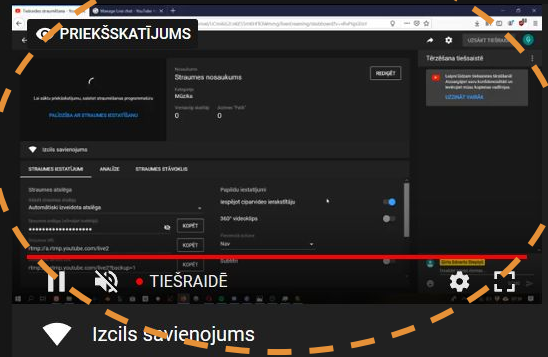

2 **Ielīmējiet straumes atslēgu savā programmatūrā**

Straumes atslēga (ielīmējiet kodētājā)

KOPĒT

Iespējams, būs jāveic arī tālāk norādītās darbības.

Straumes URL

rtmp://a.rtmp.youtube.com/live2

KOPĒT

3 **Sāciet mums sūtīt video plūsmu, izmantojot savu straumēšanas programmatūru**

4 **Lai sāktu straumēt, noklikšķiniet uz vienuma Gatavs un pēc tam – uz vienuma Uzsākt tiešraidi**

GATAVS

Atgriezieties iekš interneta pārlūka, kad esat ieslēguši OBS Studio apraidi, spiediet Gatavs

Tērzēšana tiešsaistē
Lai palīdzētu mums, lūdzam tiešsaistes tērzēšanā aizsargāt savu konfidencialitāti un ievērot mūsu kopienas vadlīnijas.
[UZZINĀT VAIRĀK](#)

← Straumes nosaukums

Lai tiktu klāt straumes čata uzstādījumiem, spiediet augšā esošos zobrata ikonu

Ja straume darbojas, tad šeit, pēc neilga laika rādīsies OBS Studio video signāls

Uzsākt tiešraidi

Tērzēšana tiešsaistē